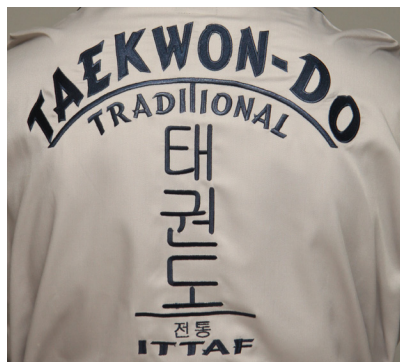

TAEKWONDO ITTAF

1>REF.T87

01>REF.T87_Detalle

01>REF.T87_Detalle

01

REF.T87

DOBOK "IKARA" TAEKWONDO ITTAF
MOD.MASTER. Color gris.

De maestro con escudo e ITTAF bordado en la espalda.

Tejido 65 % poliéster 35 % algodón.

Pantalón con goma elástica.

Personalizable faldón con nombre o gimnasio. Tallas 000 a 7.

01>REF.T87_Detalle

TAEKWONDO ITTAF

01>REF.T86

REF.T85 Y T86_Detalle

01

REF.T86

**DOBOK "IKARA" TAEKWONDO ITTAF
MOD.INSTRUCTORT.** Color gris.

De hasta 3er.dan. con escudo
e ITTAF bordado en la espalda.
Tejido 65 % poliéster 35 % algodón.
Pantalón con goma elástica.
Personalizable faldón con nombre
o gimnasio. Tallas 000 a 7.

02>REF.T85

02

REF.T85

**DOBOK "IKARA" TAEKWONDO ITTAF.
MOD.STUDENT.** Color gris.

De iniciación con escudo
e ITTAF bordado en la espalda.
Tejido 65 % poliéster 35 % algodón.
Pantalón con goma elástica.
Personalizable faldón con nombre
o gimnasio. Tallas 000 a 7.